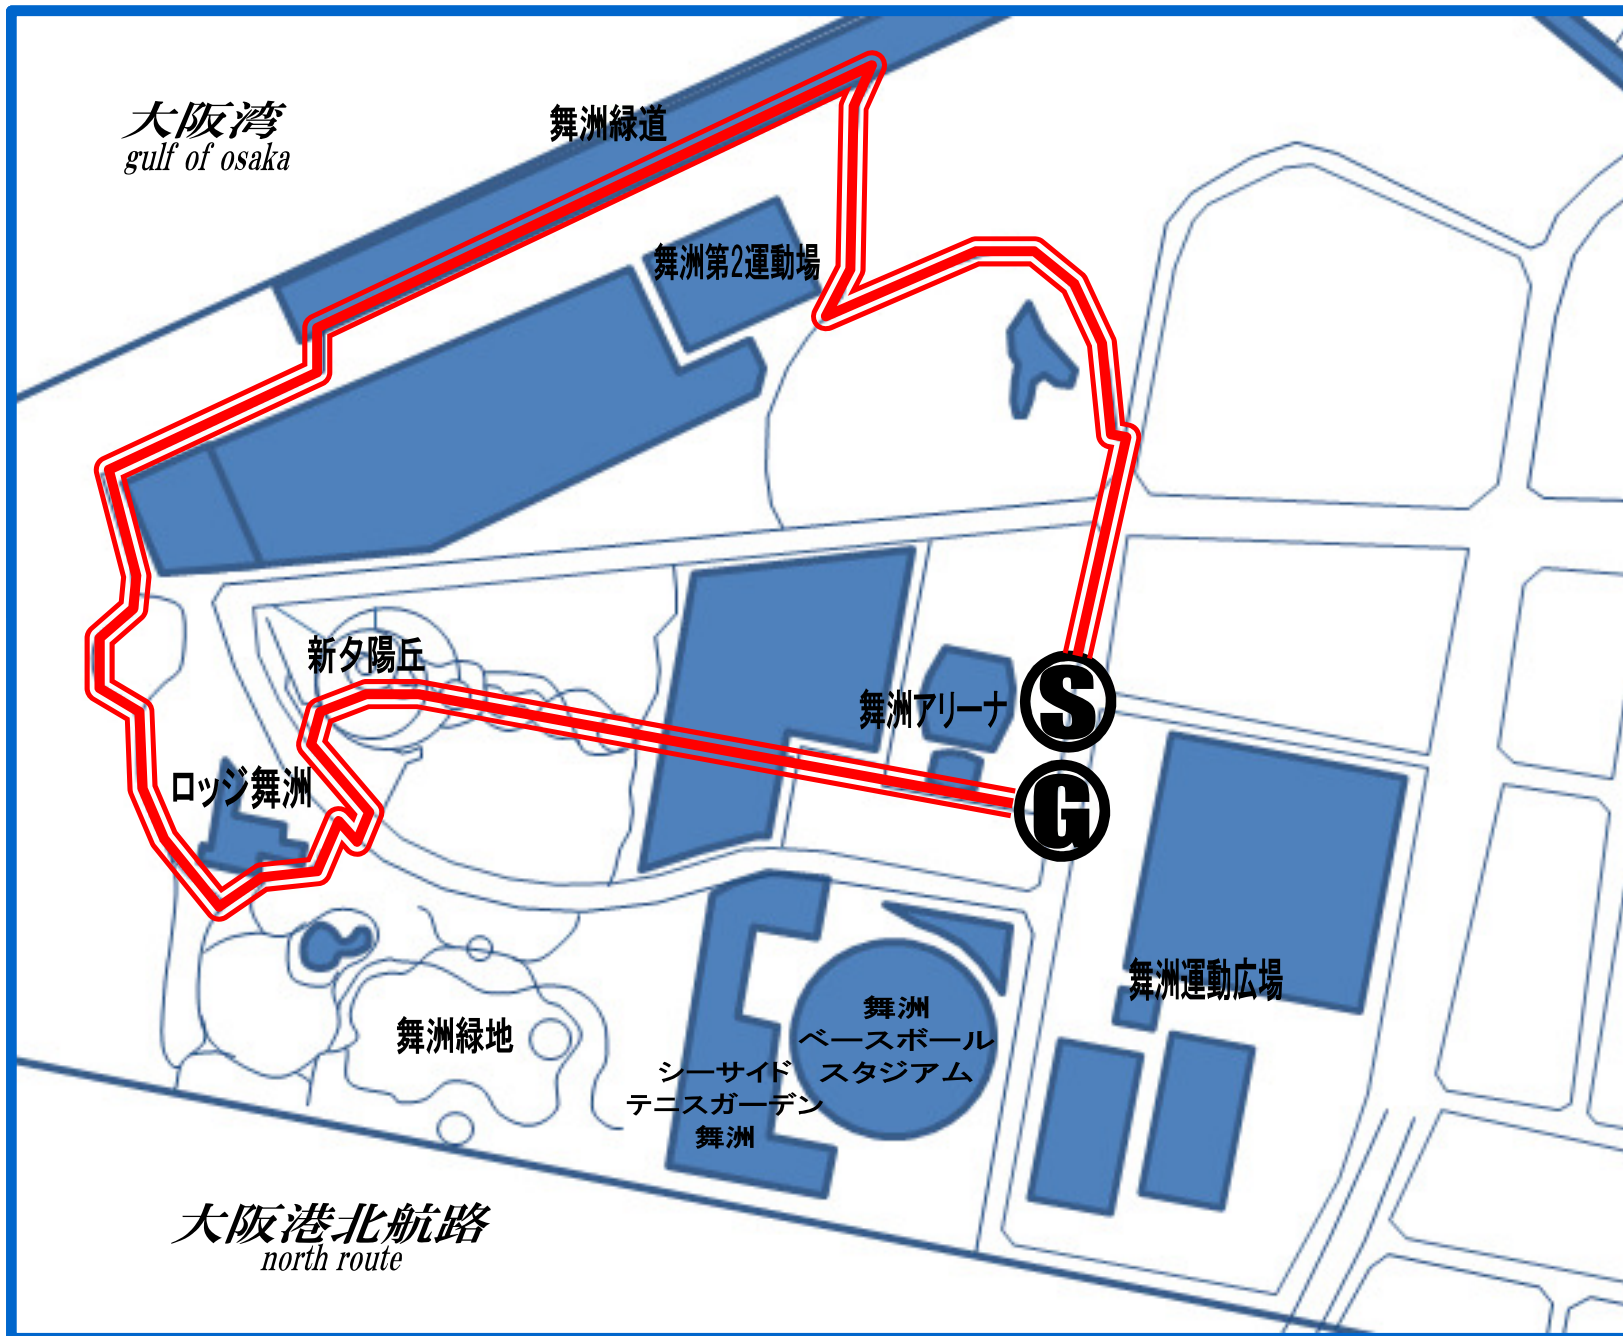

コースマップ[©]

(S) … スタート
(G) … ゴール

歩程…約3.5km

まいしまニューイヤーウオーク2010(2010.1.13 WED)