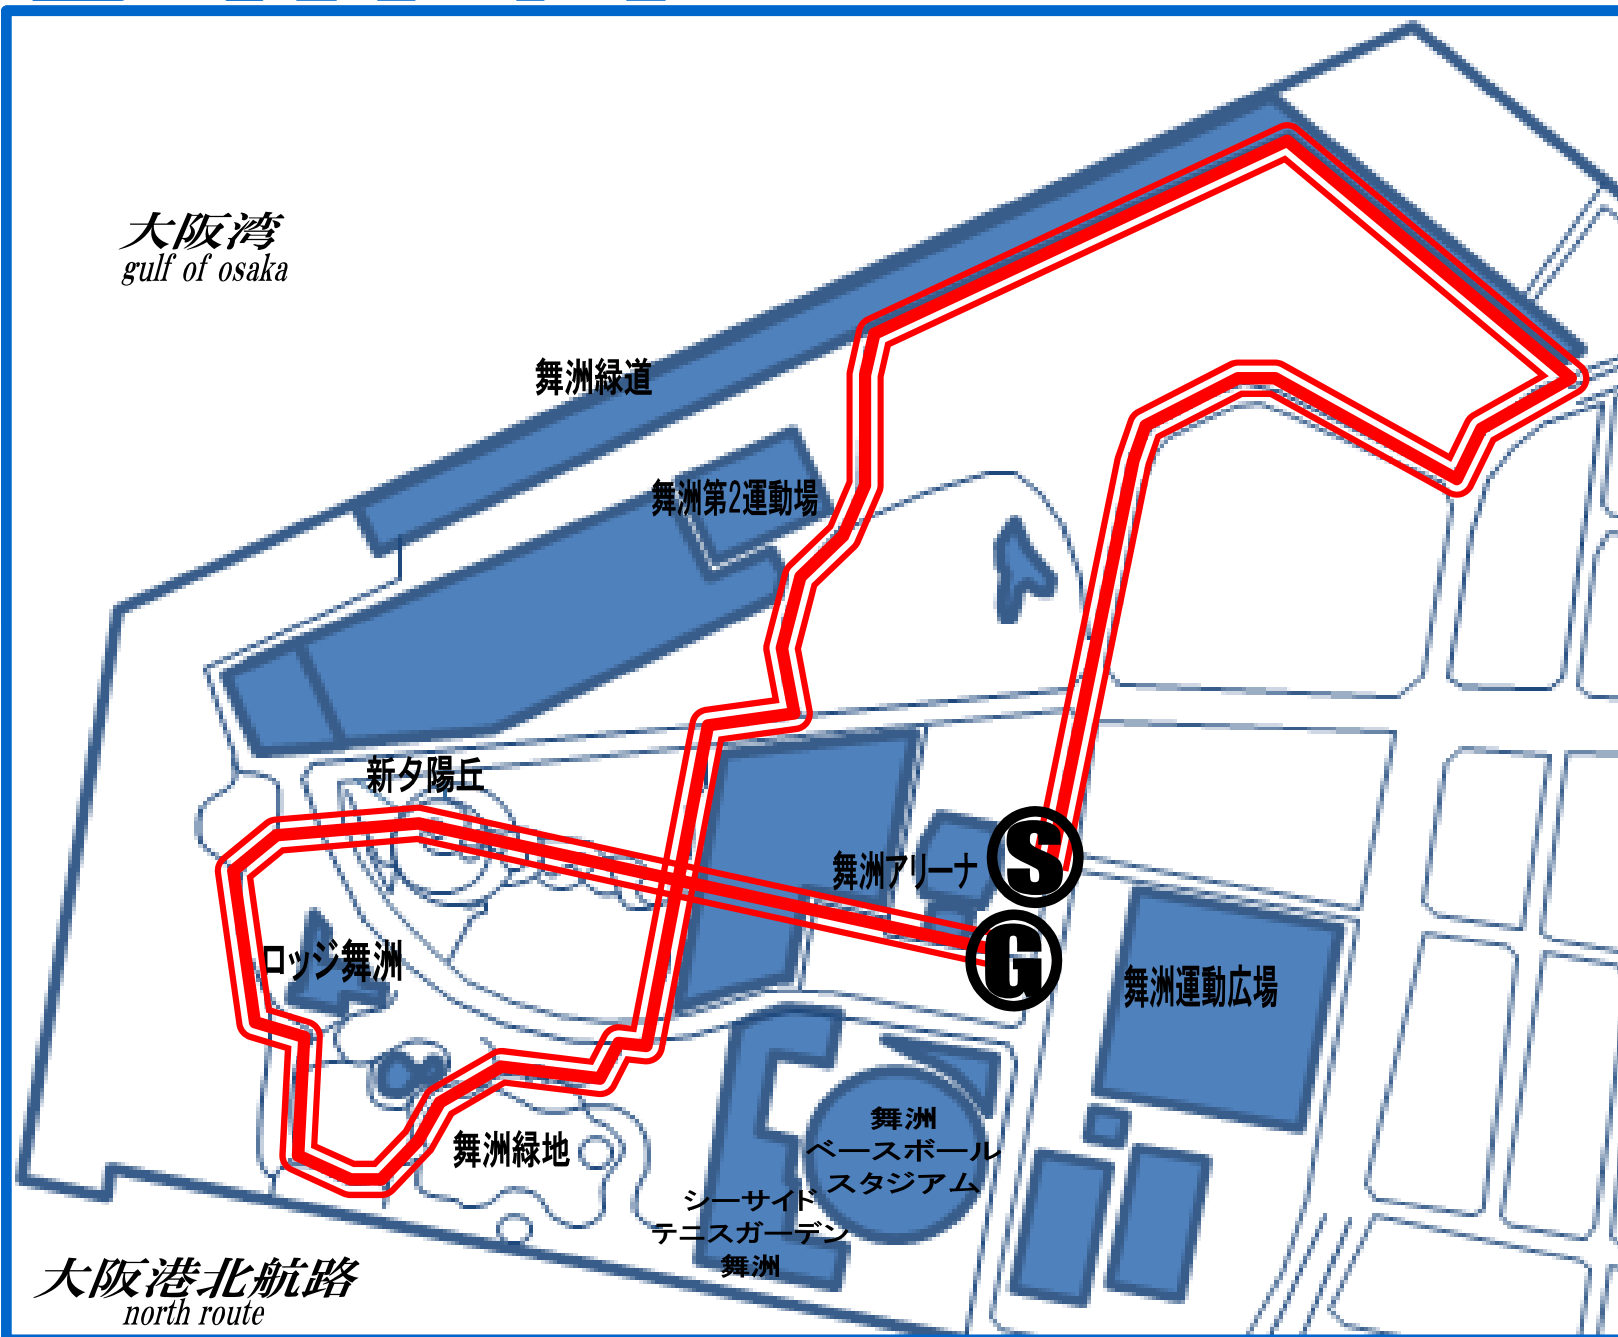

コースマップ

Ⓢ…スタート
ⓐ…ゴール

歩程…約4.8km

第2回/ルディックウォーキングinまいしま(2010.2.24 WED)