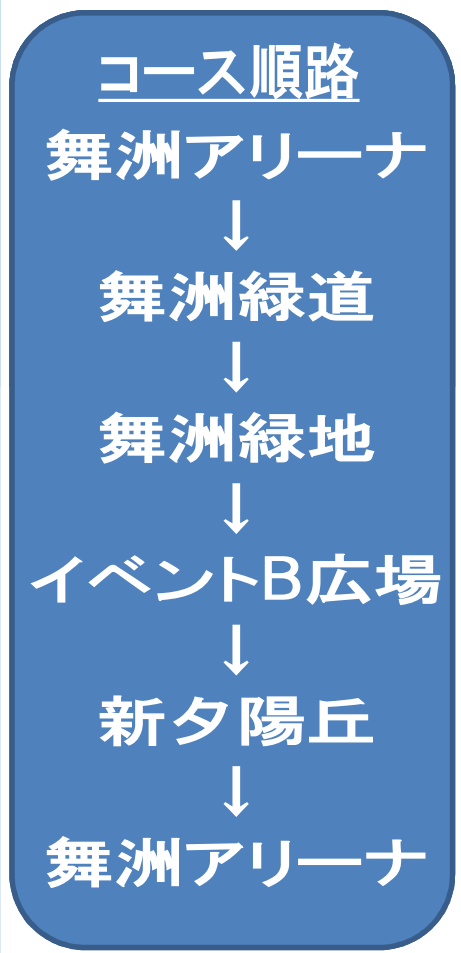

コースマップ

Ⓢ…スタート
ⓐ…ゴール

歩程…約4.8km

第2回/ルディックウォーキングinまいしま(2010.2.24 WED)