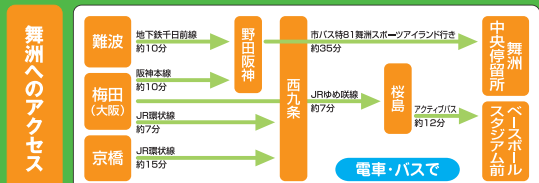

平日ナイターか土日ナイターかを決めて登録しておけば、1年間優先的にコートのご利用予約ができるという舞洲独自のシステム。コート使用料も割安になります。

新規会員募集中!!

登録料(月割料金)はお電話にて
お問い合わせください!

ご利用方法 2 「レンタルコート会員」になり 利用する。

レンタル会員に登録する事により、優先予約(8週間前から)、優待価格にて、ご利用が可能です。

新規会員募集中!!

登録料(月割料金)はお電話にて
お問い合わせください!

ご利用方法 3 a.お好きなときに貸しコートを利用する。 b.大会で貸しコートを利用する。

a. お好きなときにいつでもご利用いただけます。ご予約は、4週間前から受け付けいたします。
b. 平成21年3月末日までの大会予約が可能です。
(クラブ、同好会、イベント等の大口利用も可能です。ご相談下さい。)

《貸コート 区分表》

| 区分 | 時間帯 | 屋外コート (1時間/面) | 屋内コート (1時間/面) |
|-------|-------------|------------------|------------------|
| 平日 | 10:00~18:00 | ¥1,680 | ¥3,150 |
| | 18:00~21:00 | ¥3,360 | ¥5,250 |
| | 21:00~22:00 | ¥1,680 | ¥3,150 |
| 土・日・祝 | 10:00~18:00 | ¥3,675 | ¥5,250 |
| | 18:00~21:00 | ¥3,675 | ¥5,250 |
| | 21:00~22:00 | ¥1,680 | ¥3,150 |

ご利用方法 4 スクールに通って うまくなる。

レッスンは、インドアコートで週1回90分、1期8回。スクール生は、貸しコートのご予約も優先的にでき、「スクールのあとにもうひと練習!」という使い方も可能です。

※予約方法は登録者及びスクール生の方は8週間前より、一般の方は4週間前より使用日、時間をご指定の上、お申込み下さい。予約後のキャンセルは3日前までは無料、それ以降は半額、当日キャンセルは全額頂きます。※雨天等にて使用不能の場合がございますので、ご利用1時間前に確認のお電話を下さい。※プレーにはスポーツウェア、スポーツシューズを着用して下さい。

ミズノ シーサイドテニスガーデン舞洲

お申し込み
お問い合わせは **06-6460-9711**

〒554-0042 / 大阪市此花区北港緑地2-3-125 【お問い合わせお待ちしております】 E-mail: tennis-g@maishima.co.jp

舞洲スポーツアイランドホームページ ミズノテニススクールホームページ

http://www.maishima.co.jp http://www.mizuno.co.jp/tennisschool/