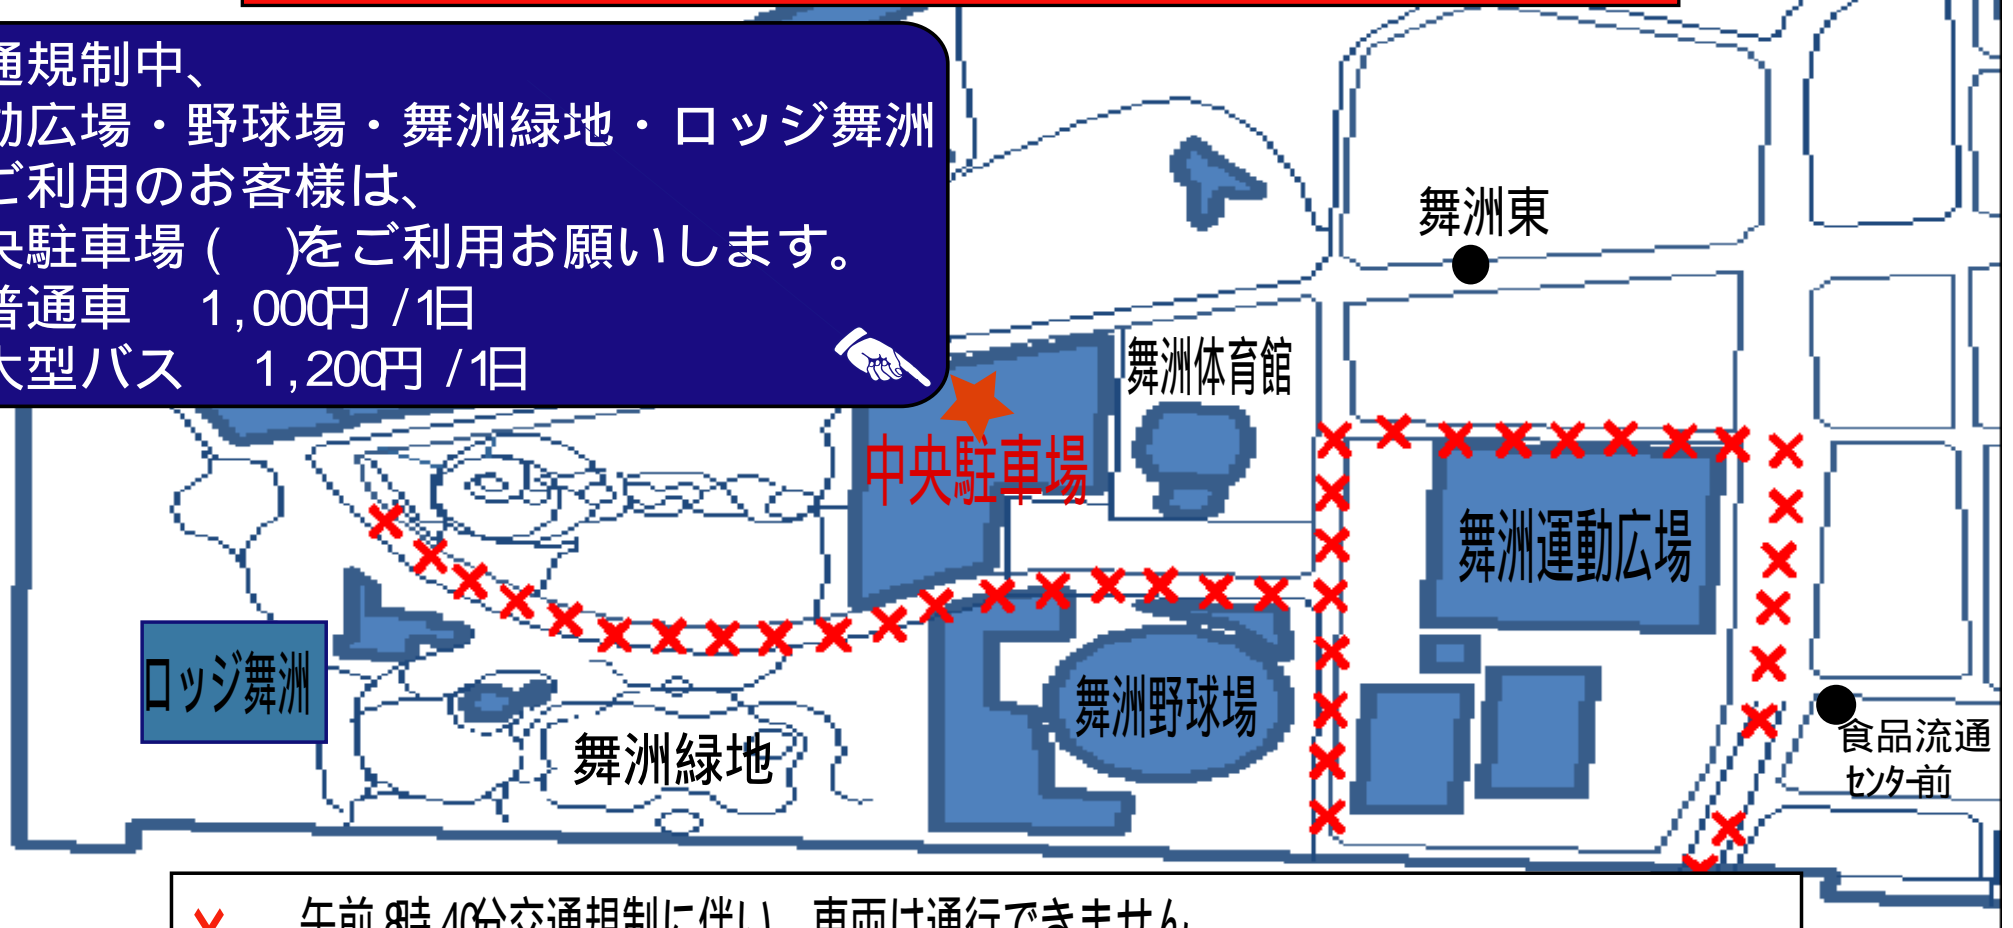

交通規制に伴う駐車場のご案内

7月25日(日) 午前8時40分から午後1時30分まで
トライアスロン大阪大会開催に伴い、舞洲スポーツアイランド内で
交通規制が行われます。ご理解ご協力お願い致します。

交通規制中、
運動広場・野球場・舞洲緑地・ロッジ舞洲
をご利用のお客様は、
中央駐車場()をご利用お願いします。

普通車 1,000円 / 1日

大型バス 1,200円 / 1日

× ...午前8時40分交通規制に伴い、車両は通行できません。
...規制中、アクティブバスは”食品流通センター前”か”舞洲東”で乗降お願い致します。